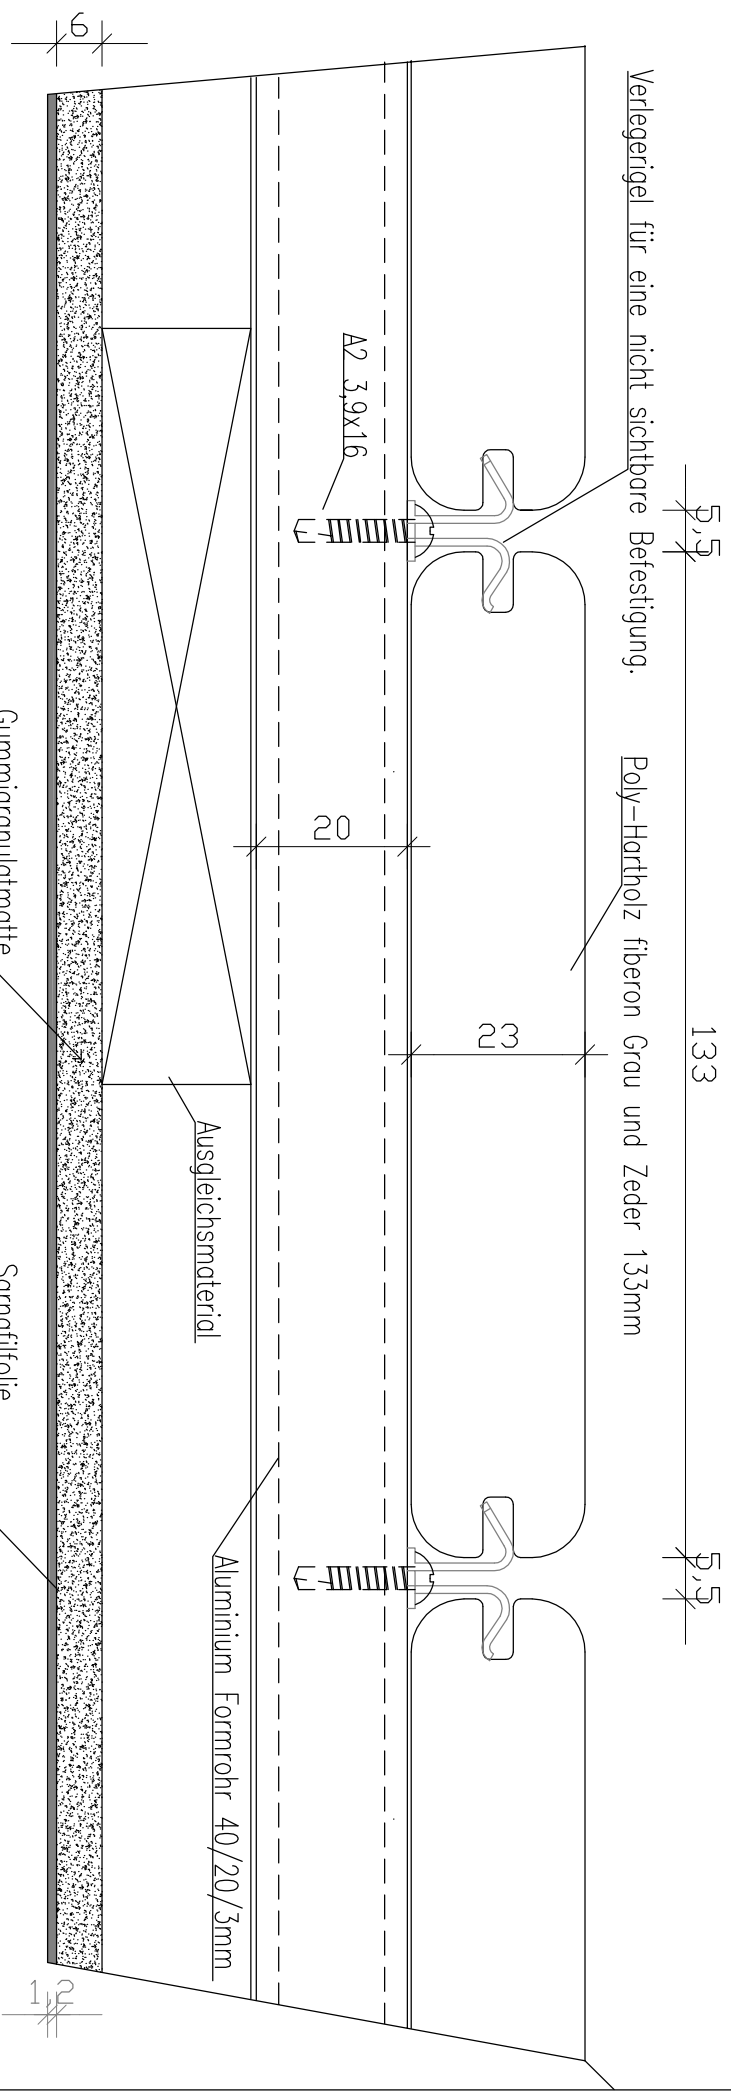

NEUER VERLEGERIGEL (PHANTOM II) FÜR EINE NICHT SICHTBARE BEFESTIGUNG

Vorteile: einfaches demontieren der Dielen für diverse Reinigungs Zwecke.

Poly-Hartholz fiberon Tropic Jatoba und Mahagonie 140mm in der Breite.

133

Verlegerigel für eine nicht sichtbare Befestigung.

Poly-Hartholz fiberon Grau und Zeder 133mm

Gesamter Bodenaufbau (Ausgleichsmaterial, UK in Aluminium und die Diele) mindestens 53mm
 Wichtig: Der Abstand der Unterkonstruktion (Achsabstand) maximal 400mm!!!
 Verlegerigel; pro m² ca. 18 Stück.

Projekt:	POLY-HARTHOLZ	Planinhalt:	SCHNITT	
GEZ:	Reinhard Stiff 0043 664 1302267	Datum:	2012	Maßstab: 1:1