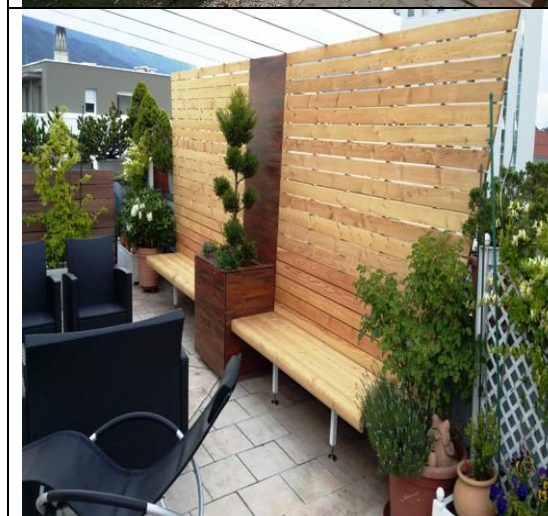

**Glas
Holz
Fundermax
Alu**

Tischlerwerkstatt:

**Komplette
Innenausstattung
auf Maß
angefertigt**

MACHT'S PERSÖNLICH
Planung, Beratung und fachgerechte Ausführung

Unser Lieferprogramm:

- **Möbel- und Bautischlerei**
- **Küchen: 9 Arbeitstage Schnelllieferprogramm**
- **Parkettböden**
- **Innentüren – WTG Partner, DANA, Eigenproduktion**
Vollbautüren, Glastüren, Schiebetüren
- **Fenster, Haustüren in Kunststoff, Holz, Aluminium**
Vertriebspartner der Firma Actual
- **Terrassen:**
Sibirische Lärche
Thermo Kiefer, Thermo Esche
Bangkirai, Cumaru, ...
WPC- Poly-Hardwood fiberon
ALU-Terrassendiele
Fundermax Hexa-Diele
- **Glas – Geländer, Vollglastüren, Ganzglaslösungen**
- **Hinterlüftete Fassaden**
- **Zäune in Holz, Aluminium....**